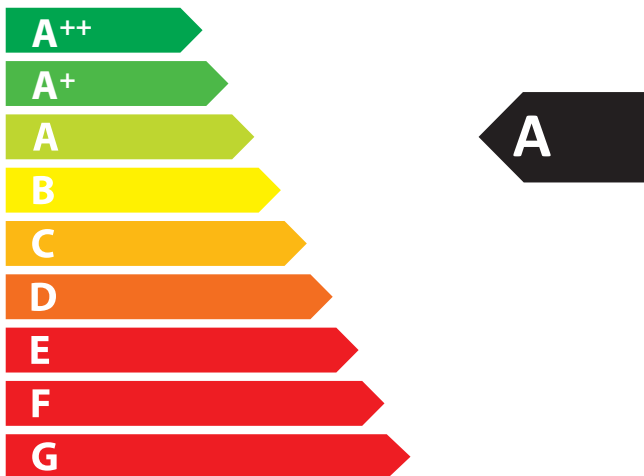

# ENERG

енергия · ενεργεια

**NORDICA**® ROSETTA SINISTRA BII -  
STEEL BIANCO PUNTINATO

**7,3**  
kW

ENERGIA · ЕНЕРГИЯ · ΕΝΕΡΓΕΙΑ · ENERGIJA · ENERGY · ENERGIE · ENERGI

2015/1186

# ENERG

енергия · ενεργεια

Y

IJA

IE

IA

## NORDICA®

ROSETTA SINISTRA BII -  
STEEL NERO ANTRACITE

**7,3**  
kW

ENERGIA · ЕНЕРГИЯ · ΕΝΕΡΓΕΙΑ · ENERGIJA · ENERGY · ENERGIE · ENERGI

2015/1186