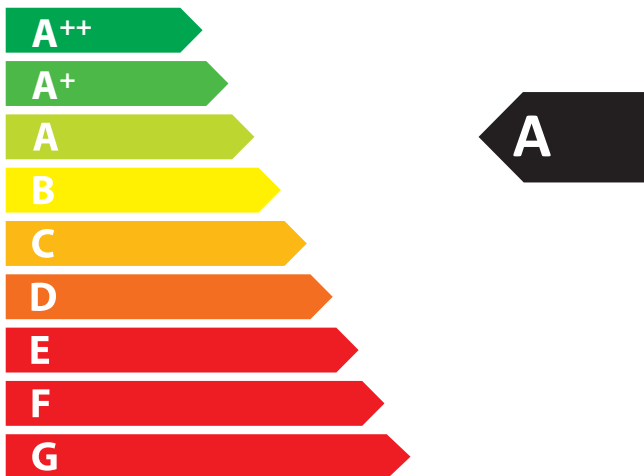

# ENERG

енергия · ενεργεια

**NORDICA**® ROSETTA SINISTRA BII -  
STEEL BIANCO PUNTINATO

**7,3**  
kW

ENERGIA · ЕНЕРГИЯ · ΕΝΕΡΓΕΙΑ · ENERGIJA · ENERGY · ENERGIE · ENERGI

2015/1186

## NORDICA®

ROSETTA SINISTRA BII -  
STEEL NERO ANTRACITE

**7,3**  
kW

ENERGIA · ЕНЕРГИЯ · ΕΝΕΡΓΕΙΑ · ENERGIJA · ENERGY · ENERGIE · ENERGI

2015/1186